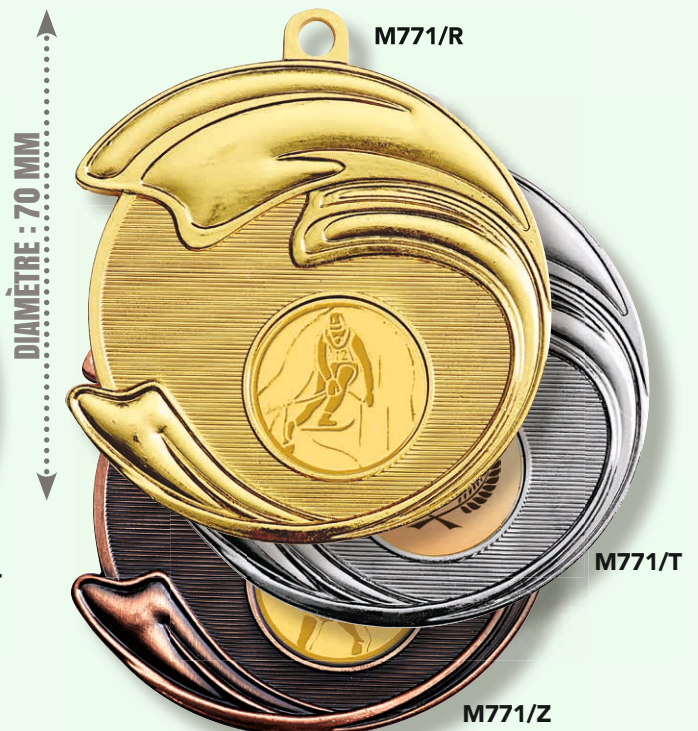

MÉDAILLES : Ø 70 mm   L'unité   3,15 €
Centre : Ø 25 mm   À partir de 10   2,25 €
                                         À partir de 50   2,03 €