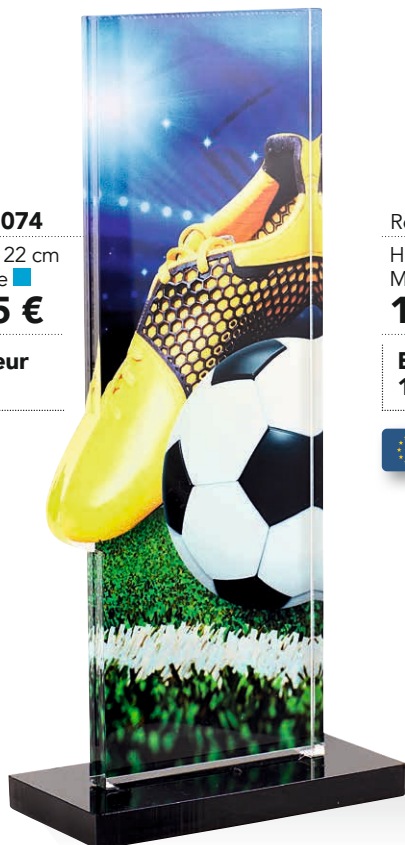

PERSONNALISATION
DU TROPHÉE

Réf. : **PN074**

Hauteur : 22 cm
Marquage

15,35 €

**Epaisseur
10 mm**