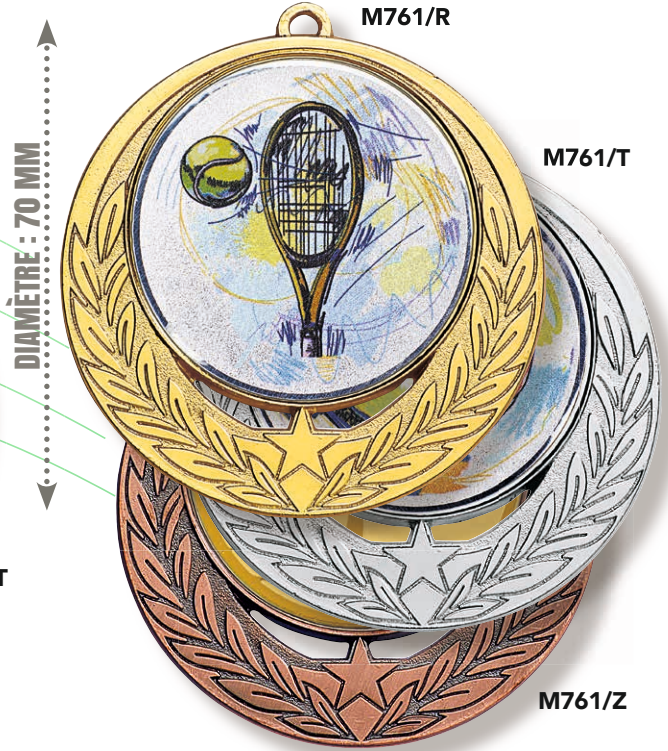

À partir de 10 2,45 €

À partir de 50 2,21 €

COLLECTION 2024

LES MÉDAILLES

LES MÉDAILLES

MÉDAILLES PORTE-CENTRE

PRIX DÉGRESSIF
SUR RÉFÉRENCE
IDENTIQUE DANS
LA MÊME COULEUR

MÉDAILLES : Ø 70 mm L'unité 3,15 €
Centre : Ø 50 mm À partir de 10 2,25 €
 À partir de 50 2,03 €