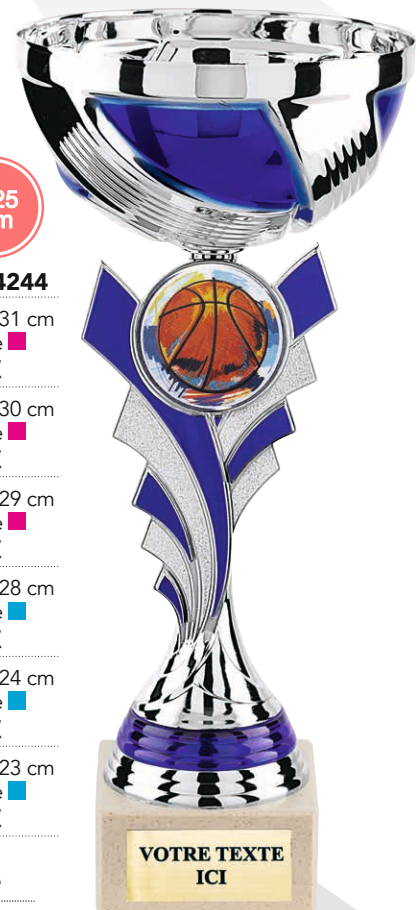

3 tailles

Réf. : **CP5237**

TAILLE A	Hauteur : 37 cm	Marquage ■
	16,90 €	
TAILLE B	Hauteur : 35 cm	Marquage ■
	14,40 €	
TAILLE C	Hauteur : 31 cm	Marquage ■
	12,05 €	
TAILLE D	Hauteur : 28 cm	Marquage ■
	10,10 €	

4 tailles

Ø 50 mm Ø 25 mm

↑ Ø 50 mm ↓ Ø 25 mm	Réf. : CP4243	
	TAILLE A	Hauteur : 31 cm Marquage ■
	16,60 €	
	TAILLE B	Hauteur : 30 cm Marquage ■
	14,80 €	
	TAILLE C	Hauteur : 29 cm Marquage ■
14,05 €		
TAILLE D	Hauteur : 28 cm Marquage ■	
13,40 €		
TAILLE E	Hauteur : 24 cm Marquage ■	
11,25 €		
TAILLE F	Hauteur : 23 cm Marquage ■	
10,85 €		

6 tailles

Ø 50 mm Ø 25 mm

↑ Ø 50 mm ↓ Ø 25 mm	Réf. : CP4244	
	TAILLE A	Hauteur : 31 cm Marquage ■
	16,60 €	
	TAILLE B	Hauteur : 30 cm Marquage ■
	14,80 €	
	TAILLE C	Hauteur : 29 cm Marquage ■
14,05 €		
TAILLE D	Hauteur : 28 cm Marquage ■	
13,40 €		
TAILLE E	Hauteur : 24 cm Marquage ■	
11,25 €		
TAILLE F	Hauteur : 23 cm Marquage ■	
10,85 €		