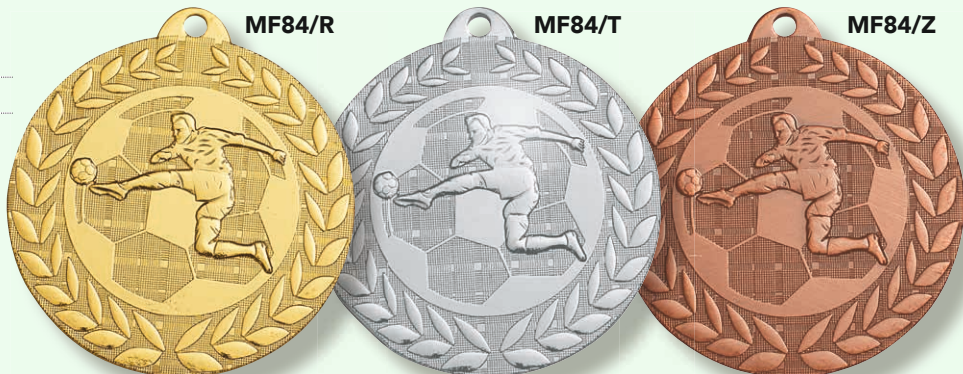

MÉDAILLES FRAPPÉES : Ø 50 mm

L'unité 1,05 €
À partir de 10 0,75 €
À partir de 100 0,68 €

Running

Escrime

Football

Football

MÉDAILLES FRAPPÉES : Ø 50 mm

L'unité 1,05 €