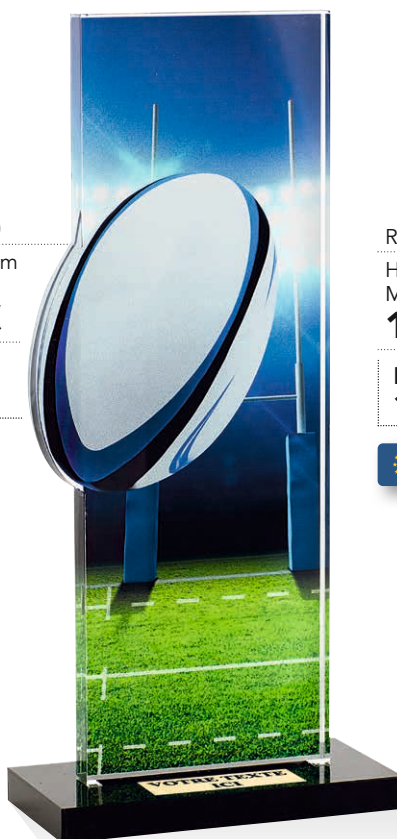

Réf. : **PN090**
Hauteur : 22 cm
Marquage ■
15,35 €

Epaisseur
10 mm