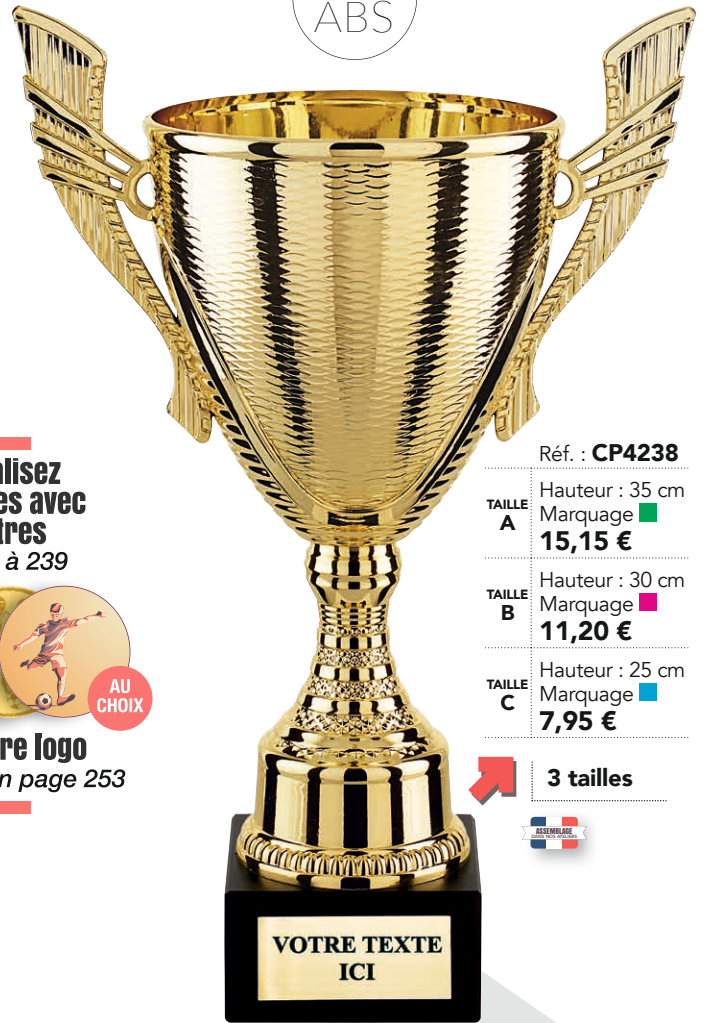

4 tailles

VOTRE TEXTE ICI

Réf. : **CP5229**

TAILLE A	Hauteur : 31 cm Marquage
TAILLE B	Hauteur : 28 cm Marquage
TAILLE C	Hauteur : 26 cm Marquage

3 tailles

VOTRE TEXTE ICI

Réf. : **CP5230**

TAILLE A	Hauteur : 31 cm Marquage
TAILLE B	Hauteur : 29 cm Marquage
TAILLE C	Hauteur : 26 cm Marquage

3 tailles

VOTRE TEXTE ICI

LES COUPES

COUPES CLASSIQUES

Ø 25 mm

Réf. : CP4235

TAILLE A Hauteur : 30 cm
Marquage ■ 13,45 €

TAILLE B Hauteur : 27 cm
Marquage ■ 11,40 €

TAILLE C Hauteur : 23 cm
Marquage ■ 9,20 €

3 tailles

VOTRE TEXTE
ICI

BOL
ABS

Réf. : CP4238

TAILLE A Hauteur : 35 cm
Marquage ■ 15,15 €

TAILLE B Hauteur : 30 cm
Marquage ■ 11,20 €

TAILLE C Hauteur : 25 cm
Marquage ■ 7,95 €