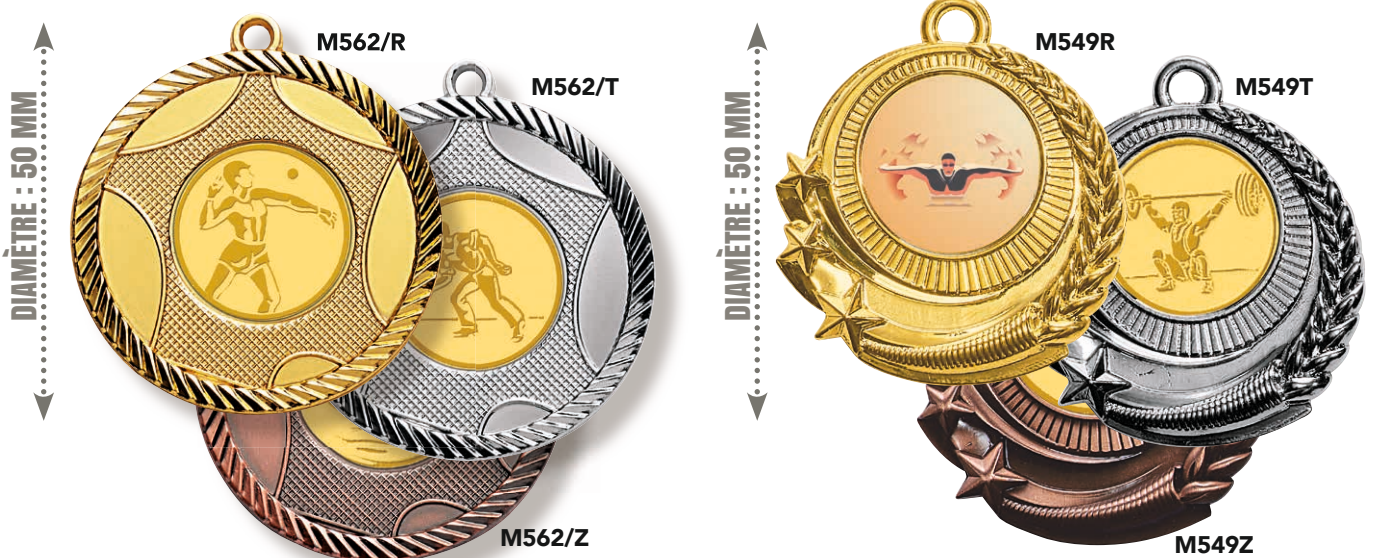

LES MÉDAILLES

LES MÉDAILLES

MÉDAILLES PORTE-CENTRE

PRIX DÉGRESSIF
SUR RÉFÉRENCE
IDENTIQUE DANS
LA MÊME COULEUR

MÉDAILLES : Ø 50 mm
Centre : Ø 25 mm

L'unité 2,03 €
À partir de 10 1,45 €
À partir de 100 1,31 €