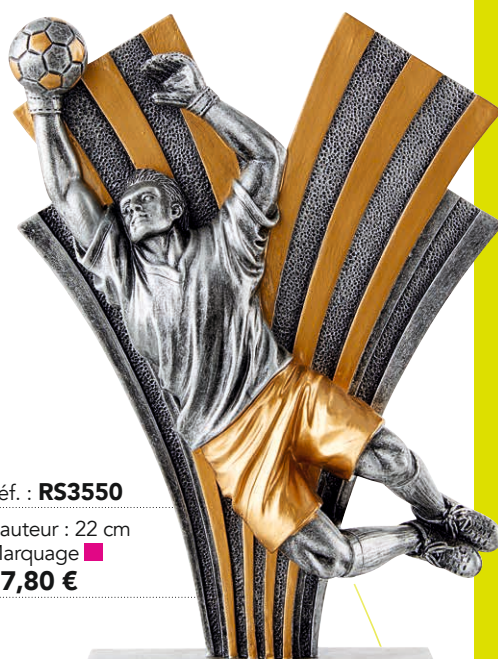

Réf. : **RS3549**

Hauteur : 80 cm
Marquage ■
240,00 €

**VOTRE TEXTE
ICI**

**VOTRE TEXTE
ICI**

GARDIEN DE FOOTBALL

Réf. : **RS1801**
 Hauteur : 27 cm
 Marquage ■
38,60 €

Réf. : **RS5037**
 Hauteur : 11 cm
 Marquage ■
3,95 €