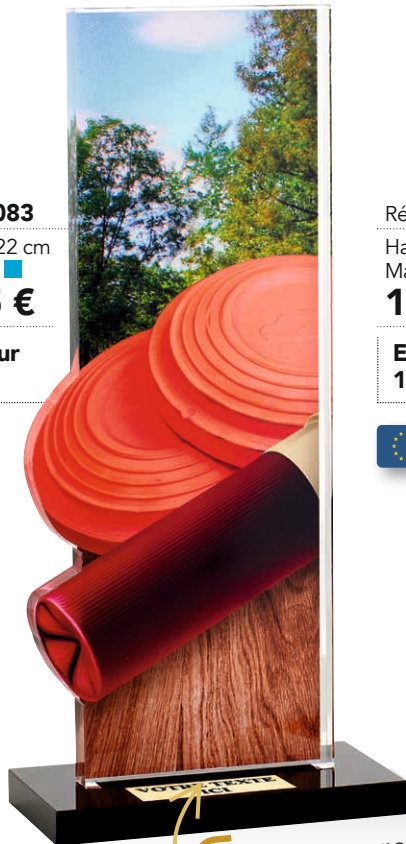

Epaisseur
10 mm

PERSONNALISATION
DU TROPHÉE

Réf. : **PN086**
Hauteur : 22 cm
Marquage 
15,35 €

Epaisseur
10 mm

Réf. : **PN083**

Hauteur : 22 cm
Marquage 

15,35 €

**Epaisseur
10 mm**

Réf. : **PN072**

Hauteur : 22 cm
Marquage 

15,35 €

**Epaisseur
10 mm**

Réf. : **PN084**

Hauteur : 22 cm
Marquage 

15,35 €

**Epaisseur
10 mm**