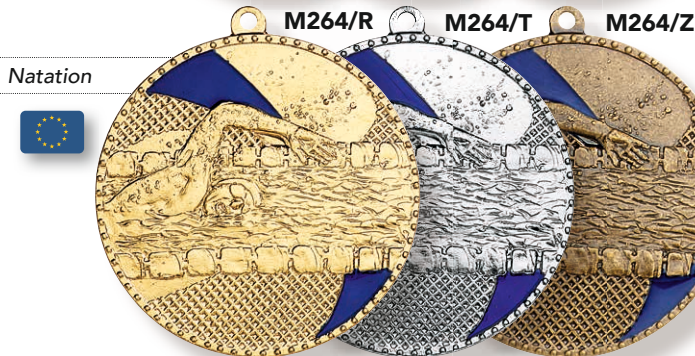

LES MÉDAILLES

MÉDAILLES FRAPPÉES ÉMAILLÉES Ø 50 MM