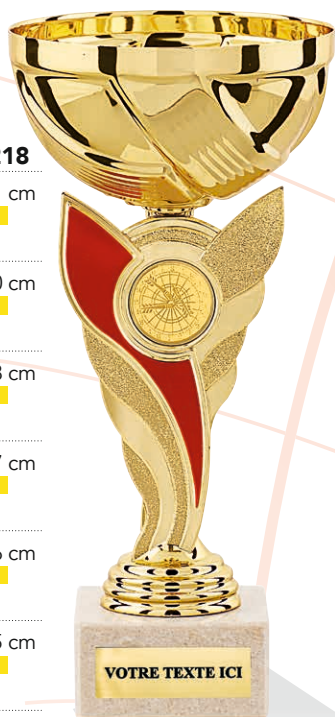

3 tailles

Réf. : CP5206

TAILLE A	Hauteur : 22 cm Marquage ■
TAILLE B	Hauteur : 20 cm Marquage ■
TAILLE C	Hauteur : 19 cm Marquage ■

3 tailles

Personnalisez vos trophées avec nos centres

Pages 236 à 239

VOTRE LOGO

AU CHOIX

ou avec votre logo
Personnalisation page 253

Réf. : CP5207

TAILLE A	Hauteur : 20 cm Marquage ■
TAILLE B	Hauteur : 18 cm Marquage ■
TAILLE C	Hauteur : 16 cm Marquage ■

3 tailles

Réf. : CP5208

TAILLE A	Hauteur : 21 cm Marquage ■
TAILLE B	Hauteur : 20 cm Marquage ■
TAILLE C	Hauteur : 19 cm Marquage ■

3 tailles

Réf. : CP5209

TAILLE A	Hauteur : 23 cm Marquage ■
TAILLE B	Hauteur : 21 cm Marquage ■
TAILLE C	Hauteur : 19 cm Marquage ■

3 tailles

Ø 25 mm

Réf. : **CP4218**

TAILLE A	Hauteur : 21 cm Marquage	8,05 €
TAILLE B	Hauteur : 20 cm Marquage	7,30 €
TAILLE C	Hauteur : 18 cm Marquage	7,05 €
TAILLE D	Hauteur : 17 cm Marquage	6,80 €
TAILLE E	Hauteur : 16 cm Marquage	6,30 €
TAILLE F	Hauteur : 15 cm Marquage	6,20 €

6 tailles

Ø 25 mm

Réf. : **CP4219**

TAILLE A	Hauteur : 21 cm Marquage	8,05 €
TAILLE B	Hauteur : 20 cm Marquage	7,30 €
TAILLE C	Hauteur : 18 cm Marquage	7,05 €
TAILLE D	Hauteur : 17 cm Marquage	6,80 €
TAILLE E	Hauteur : 16 cm Marquage	6,30 €
TAILLE F	Hauteur : 15 cm Marquage	6,20 €