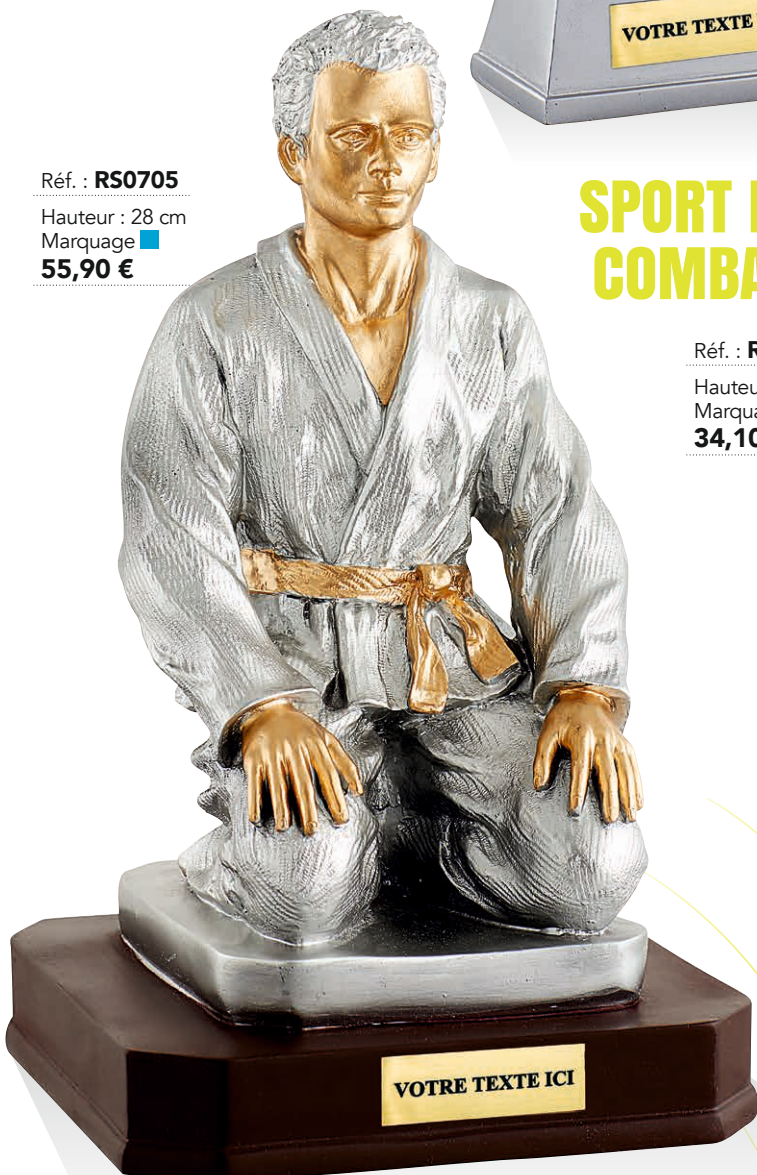

3,95 €

BOXE

Réf. : **RS0705**

Hauteur : 28 cm

Marquage ■

55,90 €

SPORT DE COMBAT

Réf. : **RS0781**