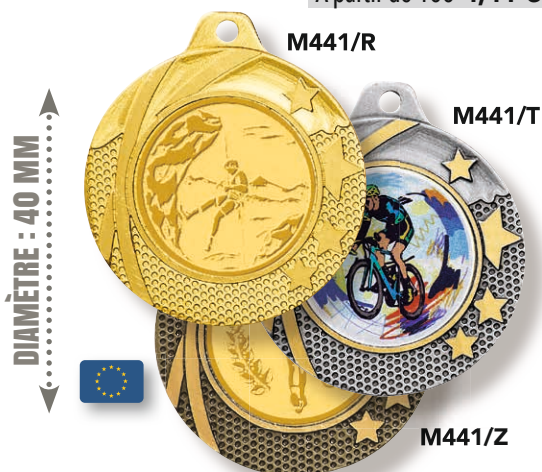

MÉDAILLES : Ø 40 mm
Centre : Ø 25 mm

L'unité 6,86 €
À partir de 10 4,90 €
À partir de 100 4,41 €