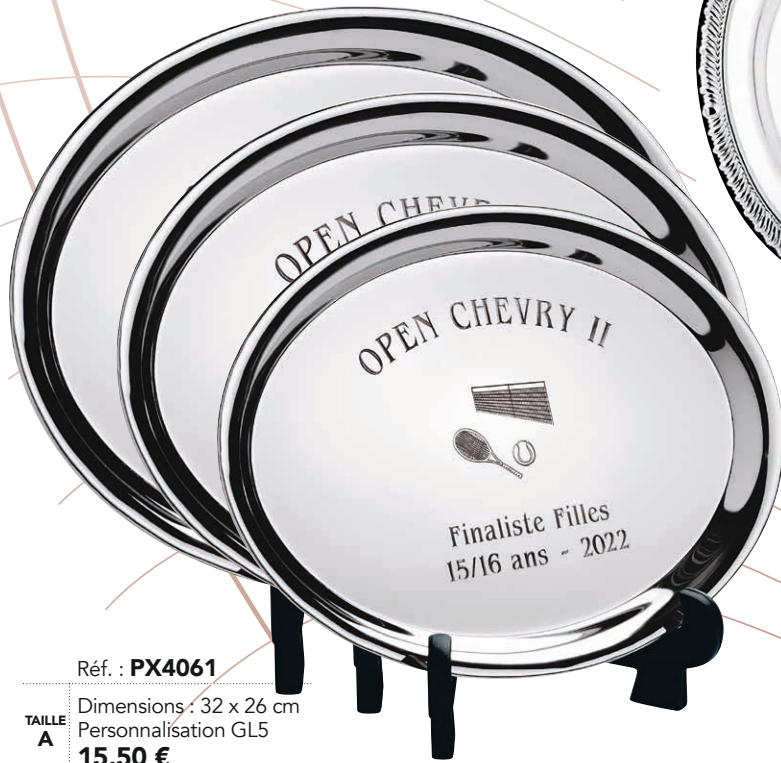

TAILLE B
Dimensions : 20 x 20 cm
Personnalisation GL4
28,00 €

TAILLE C
Dimensions : 15 x 15 cm
Personnalisation GL3
15,00 €

3 tailles

COLLECTION 2024

LES PLATEAUX

PLATEAUX MÉTAL

Réf. : **PX4061**

TAILLE A Dimensions : 32 x 26 cm
Personnalisation GL5
15,50 €