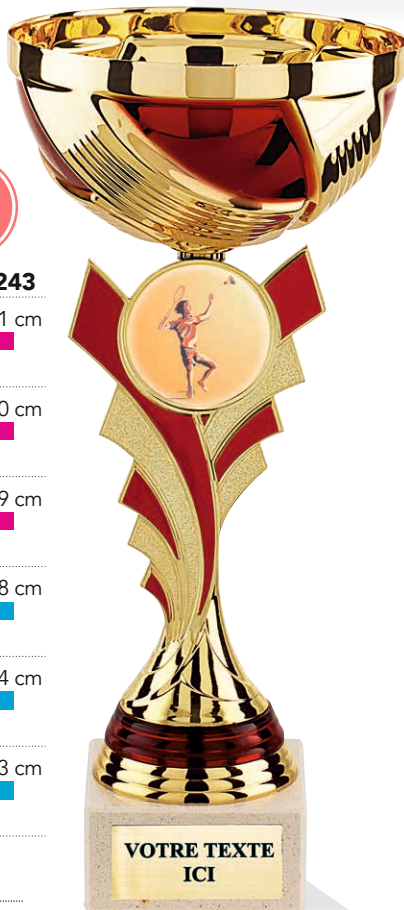

TAILLE A	Hauteur : 34 cm	Marquage ■
	15,65 €	
TAILLE B	Hauteur : 32 cm	Marquage ■
	12,55 €	
TAILLE C	Hauteur : 27 cm	Marquage ■
	10,00 €	

3 tailles

VOTRE TEXTE
ICI

Réf. : **CP5236**

TAILLE A	Hauteur : 37 cm	Marquage ■
	15,90 €	
TAILLE B	Hauteur : 33 cm	Marquage ■
	12,70 €	
TAILLE C	Hauteur : 30 cm	Marquage ■
	10,80 €	
TAILLE D	Hauteur : 28 cm	Marquage ■
	9,85 €	

4 tailles

VOTRE TEXTE
ICI

LES COUPES

COUPES CLASSIQUES

Personnalisez vos trophées avec nos centres
Pages 236 à 239

ou avec votre logo
Personnalisation page 253

Réf. : **CP4242**

TAILLE A	Hauteur : 30 cm	Marquage ■
	16,60 €	
TAILLE B	Hauteur : 26 cm	Marquage ■
	11,80 €	
TAILLE C	Hauteur : 22 cm	Marquage ■
	9,10 €	

3 tailles

Réf. : **CP5237**

TAILLE A	Hauteur : 37 cm	Marquage ■
	16,90 €	
TAILLE B	Hauteur : 35 cm	Marquage ■
	14,40 €	
TAILLE C	Hauteur : 31 cm	Marquage ■
	12,05 €	
TAILLE D	Hauteur : 28 cm	Marquage ■
	10,10 €	

4 tailles

Ø 50 mm Ø 25 mm

↑ Ø 50 mm ↓ Ø 25 mm	Réf. : CP4243	
	TAILLE A	Hauteur : 31 cm Marquage ■
	16,60 €	
	TAILLE B	Hauteur : 30 cm Marquage ■
	14,80 €	
	TAILLE C	Hauteur : 29 cm Marquage ■
14,05 €		
TAILLE D	Hauteur : 28 cm Marquage ■	
13,40 €		
TAILLE E	Hauteur : 24 cm Marquage ■	
11,25 €		
TAILLE F	Hauteur : 23 cm Marquage ■	
10,85 €		