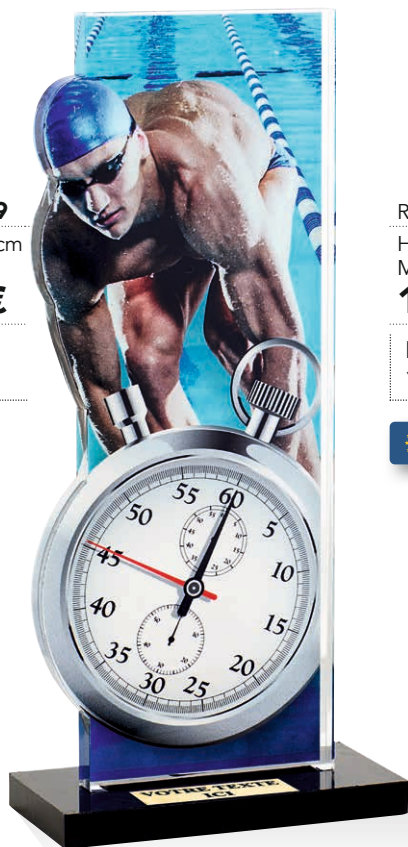

Réf. : **PN090**
Hauteur : 22 cm
Marquage ■
15,35 €

Epaisseur
10 mm

Réf. : **PN079**
Hauteur : 22 cm
Marquage ■
15,35 €

Epaisseur
10 mm

Réf. : **PN089**
Hauteur : 22 cm
Marquage ■
15,35 €

**Epaisseur
10 mm**