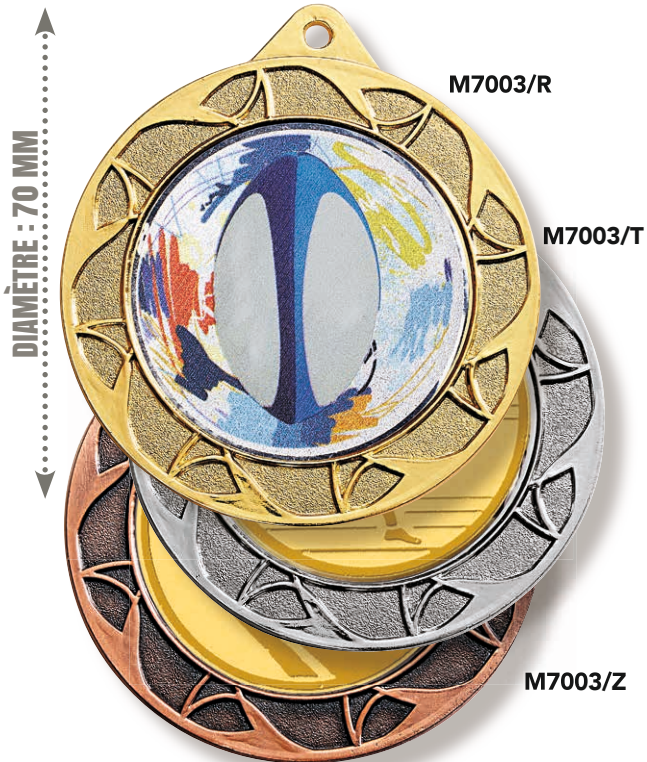

Personnalisez vos médailles avec nos centres
Pages 236 à 239

ou avec votre logo
Personnalisation page 253

MÉDAILLES : Ø 70 mm
Centre : Ø 50 mm

L'unité 3,15 €
À partir de 10 2,25 €
À partir de 50 2,03 €