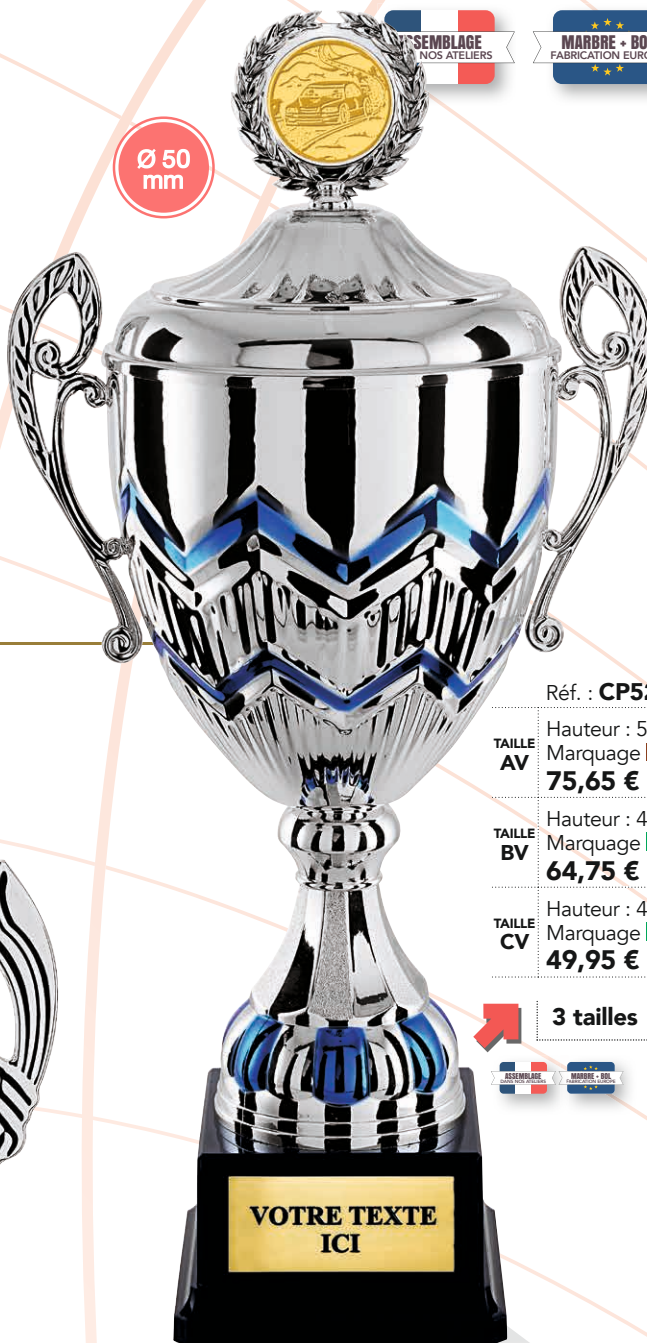

Ø 50 mm

Réf. : **CP5277**

TAILLE AV	Hauteur : 53 cm
	Marquage ■ 75,65 €
TAILLE BV	Hauteur : 48 cm
	Marquage ■ 64,75 €
TAILLE CV	Hauteur : 44 cm
	Marquage ■ 49,95 €

3 tailles