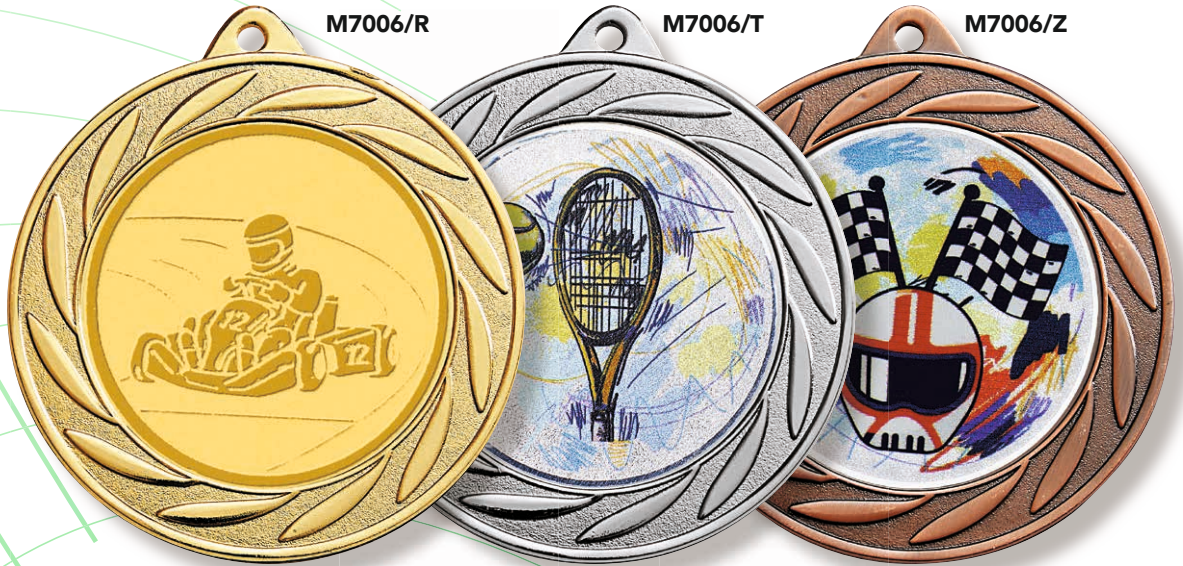

DIAMÈTRE : 50 MM

LES MÉDAILLES

MÉDAILLES PORTE-CENTRE

PRIX DÉGRESSIF
SUR RÉFÉRENCE
IDENTIQUE DANS
LA MÊME COULEUR

DIAMÈTRE : 70 MM

MÉDAILLES :
Ø 70 mm
Centre :
Ø 50 mm

L'unité 2,17 €
À partir de 10 1,55 €
À partir de 50 1,40 €