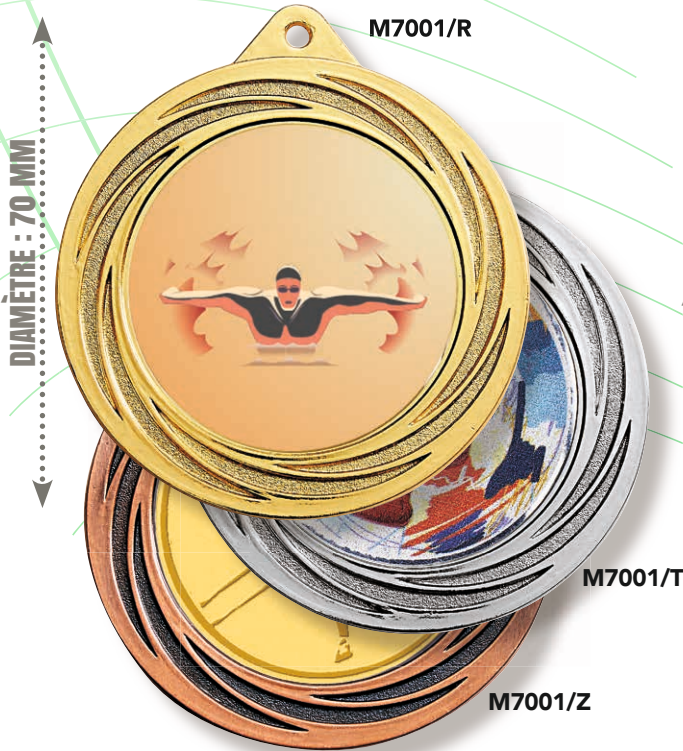

À partir de 10 2,45 €

À partir de 50 2,21 €

COLLECTION 2024

LES MÉDAILLES

LES MÉDAILLES

MÉDAILLES PORTE-CENTRE

PRIX DÉGRESSIF
SUR RÉFÉRENCE
IDENTIQUE DANS
LA MÊME COULEUR

MÉDAILLES : Ø 70 mm L'unité 3,15 €
Centre : Ø 50 mm À partir de 10 2,25 €
 À partir de 50 2,03 €