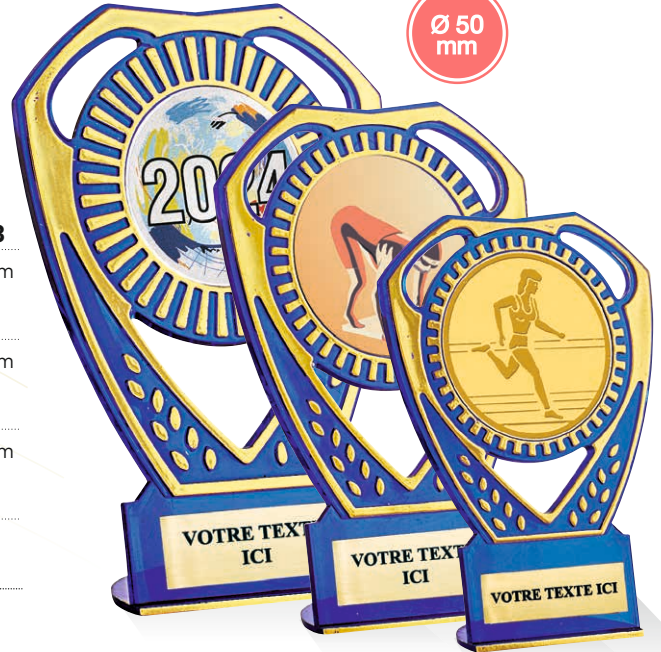

Ø 25 mm

Réf. : **TP4823**

TAILLE A
Hauteur : 15 cm
Marquage ■
1,80 €

TAILLE B
Hauteur : 13 cm
Marquage ■
1,40 €

TAILLE C
Hauteur : 11 cm
Marquage ■
1,10 €

➔ **3 tailles**

Ø 50 mm

Personnalisez vos trophées avec nos centres
Pages 236 à 239