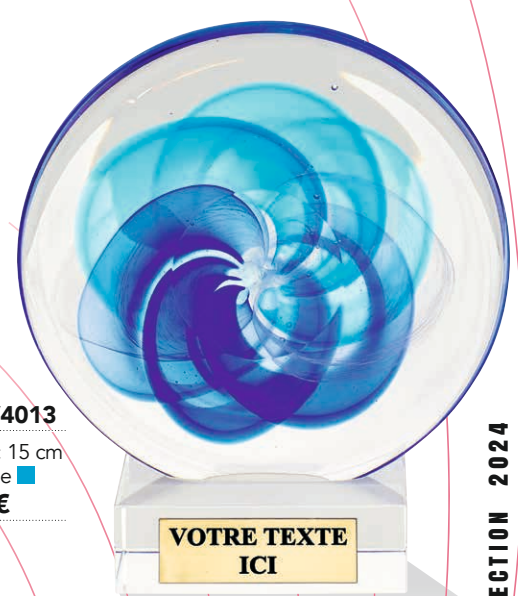

Réf. : **TV4011**
Hauteur : 23 cm
Marquage ■
55,00 €

Réf. : **TV5015**
Hauteur : 20 cm
Marquage ■
57,90 €

**FABRICATION
ARTISANALE**

Réf. : **TV4012**
Hauteur : 17 cm
Marquage ■
48,90 €

Réf. : **TV4013**
Hauteur : 15 cm
Marquage ■
36,90 €