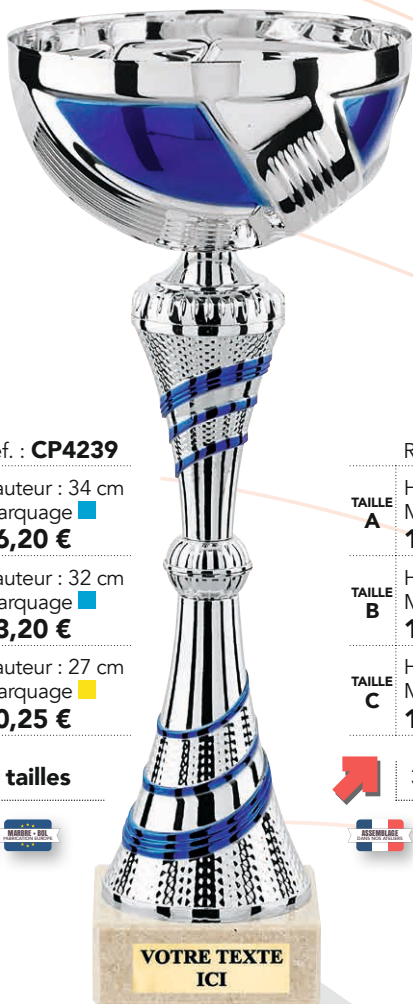

TAILLE A Hauteur : 28 cm
Marquage ■ 12,90 €

TAILLE B Hauteur : 25 cm
Marquage ■ 10,85 €

TAILLE C Hauteur : 21 cm
Marquage ■ 9,25 €

3 tailles

VOTRE TEXTE
ICI

Réf. : CP5232

TAILLE A Hauteur : 29 cm
Marquage ■ 13,70 €

TAILLE B Hauteur : 26 cm
Marquage ■ 11,40 €

TAILLE C Hauteur : 22 cm
Marquage ■ 8,95 €

3 tailles

VOTRE TEXTE
ICI

Ø 25 mm

Réf. : CP5233

TAILLE A Hauteur : 27 cm
Marquage ■ 14,65 €

TAILLE B Hauteur : 24 cm
Marquage ■ 11,20 €

TAILLE C Hauteur : 22 cm
Marquage ■ 8,80 €

3 tailles

VOTRE TEXTE
ICI

Réf. : **CP4239**

TAILLE A	Hauteur : 34 cm	Marquage ■
	16,20 €	
TAILLE B	Hauteur : 32 cm	Marquage ■
	13,20 €	
TAILLE C	Hauteur : 27 cm	Marquage ■
	10,25 €	