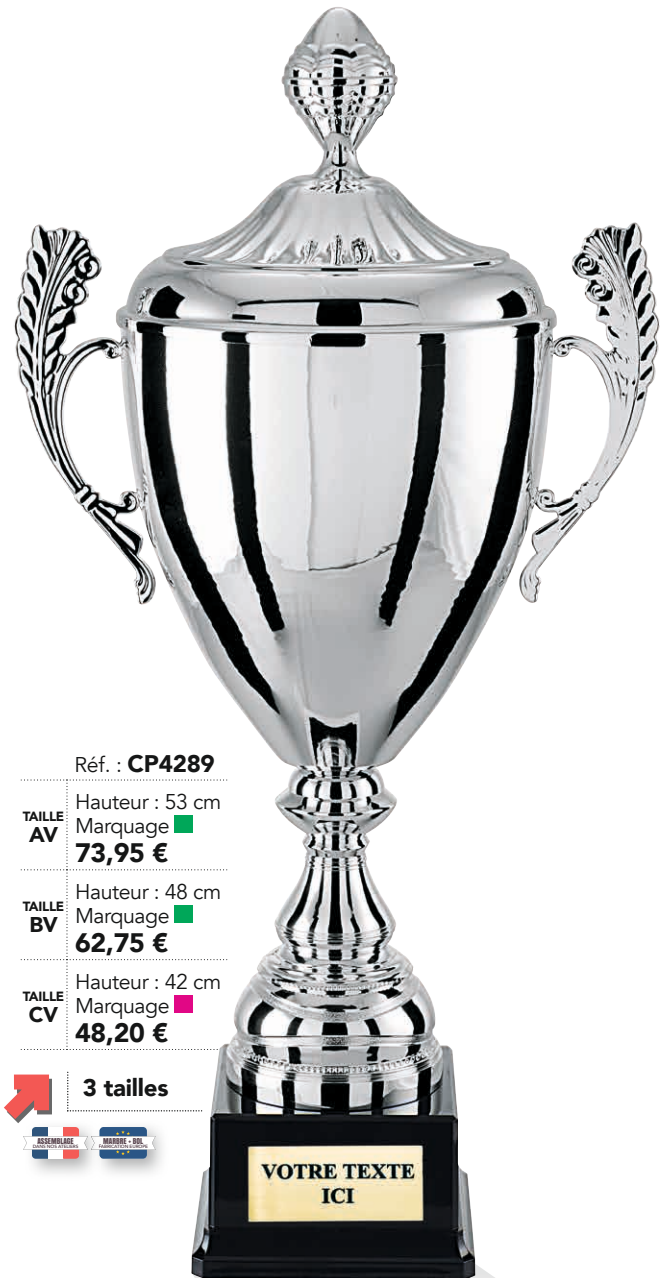

Réf. : **CP4289**

TAILLE **AV** Hauteur : 53 cm
Marquage ■ **73,95 €**

TAILLE **BV** Hauteur : 48 cm
Marquage ■ **62,75 €**

TAILLE **CV** Hauteur : 42 cm
Marquage ■ **48,20 €**

➔ **3 tailles**