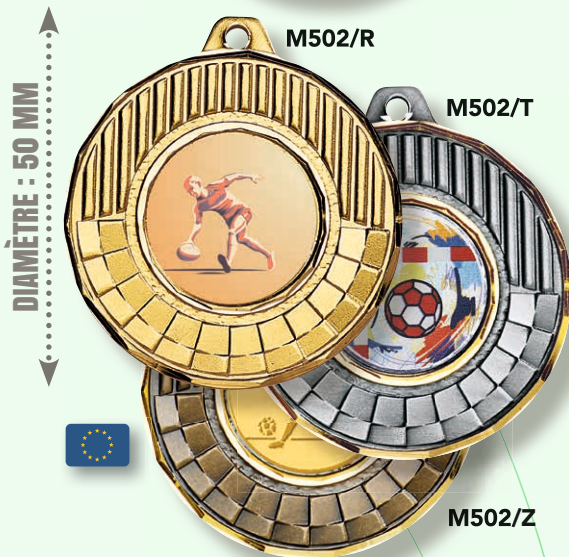

QUALITÉ
SUPÉRIEURE
LAITON

MÉDAILLES
ÉMAILLÉES : Ø 50 mm
Centre : Ø 25 mm

L'unité 9,66 €
À partir de 10 6,90 €
À partir de 100 6,21 €