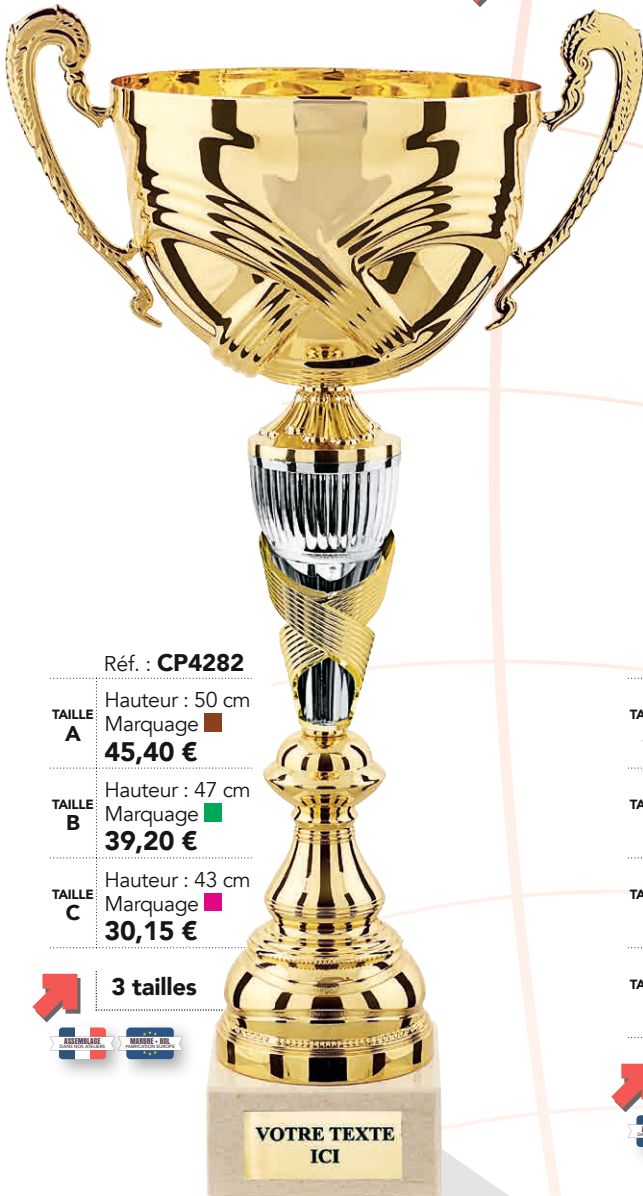

Personnalisez
vos trophées avec
nos centres
Pages 236 à 239

ou avec votre logo
Personnalisation page 253

Réf. : CP5262

TAILLE A Hauteur : 43 cm
Marquage ■
43,20 €

TAILLE B Hauteur : 40 cm
Marquage ■
38,90 €

TAILLE C Hauteur : 36 cm
Marquage ■
32,70 €

3 tailles

Réf. : CP5263

TAILLE A Hauteur : 43 cm
Marquage ■
43,20 €

TAILLE B Hauteur : 39 cm
Marquage ■
38,90 €

TAILLE C Hauteur : 35 cm
Marquage ■
32,70 €

3 tailles

Réf. : CP4282

TAILLE A Hauteur : 50 cm
Marquage ■
45,40 €

TAILLE B Hauteur : 47 cm
Marquage ■
39,20 €

TAILLE C Hauteur : 43 cm
Marquage ■
30,15 €

3 tailles

Réf. : CP5264

TAILLE A Hauteur : 38 cm
Marquage ■
44,50 €

TAILLE B Hauteur : 34 cm
Marquage ■
30,05 €

TAILLE C Hauteur : 30 cm
Marquage ■
24,70 €

TAILLE D Hauteur : 27 cm
Marquage ■
18,70 €

4 tailles