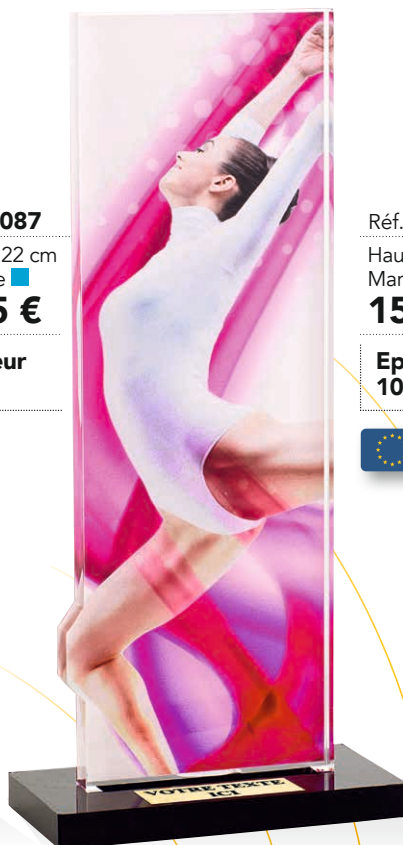

Réf. : **PN087**

Hauteur : 22 cm
Marquage

15,35 €

**Epaisseur
10 mm**