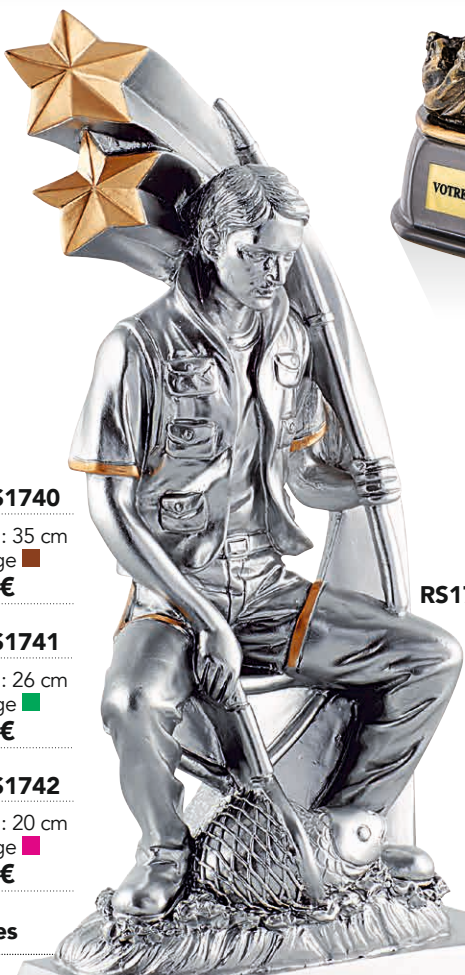

TAILLE
A

TAILLE
B

Hauteur : 18 cm
 Marquage ■
23,50 €

➔ **2 tailles**

Réf. : **RS0560**
 Hauteur : 26 cm
 Marquage ■
33,50 €

Réf. : **RS1740**
 Hauteur : 35 cm
 Marquage ■
65,90 €

RS1740

Réf. : **RS1741**
 Hauteur : 26 cm
 Marquage ■
35,00 €