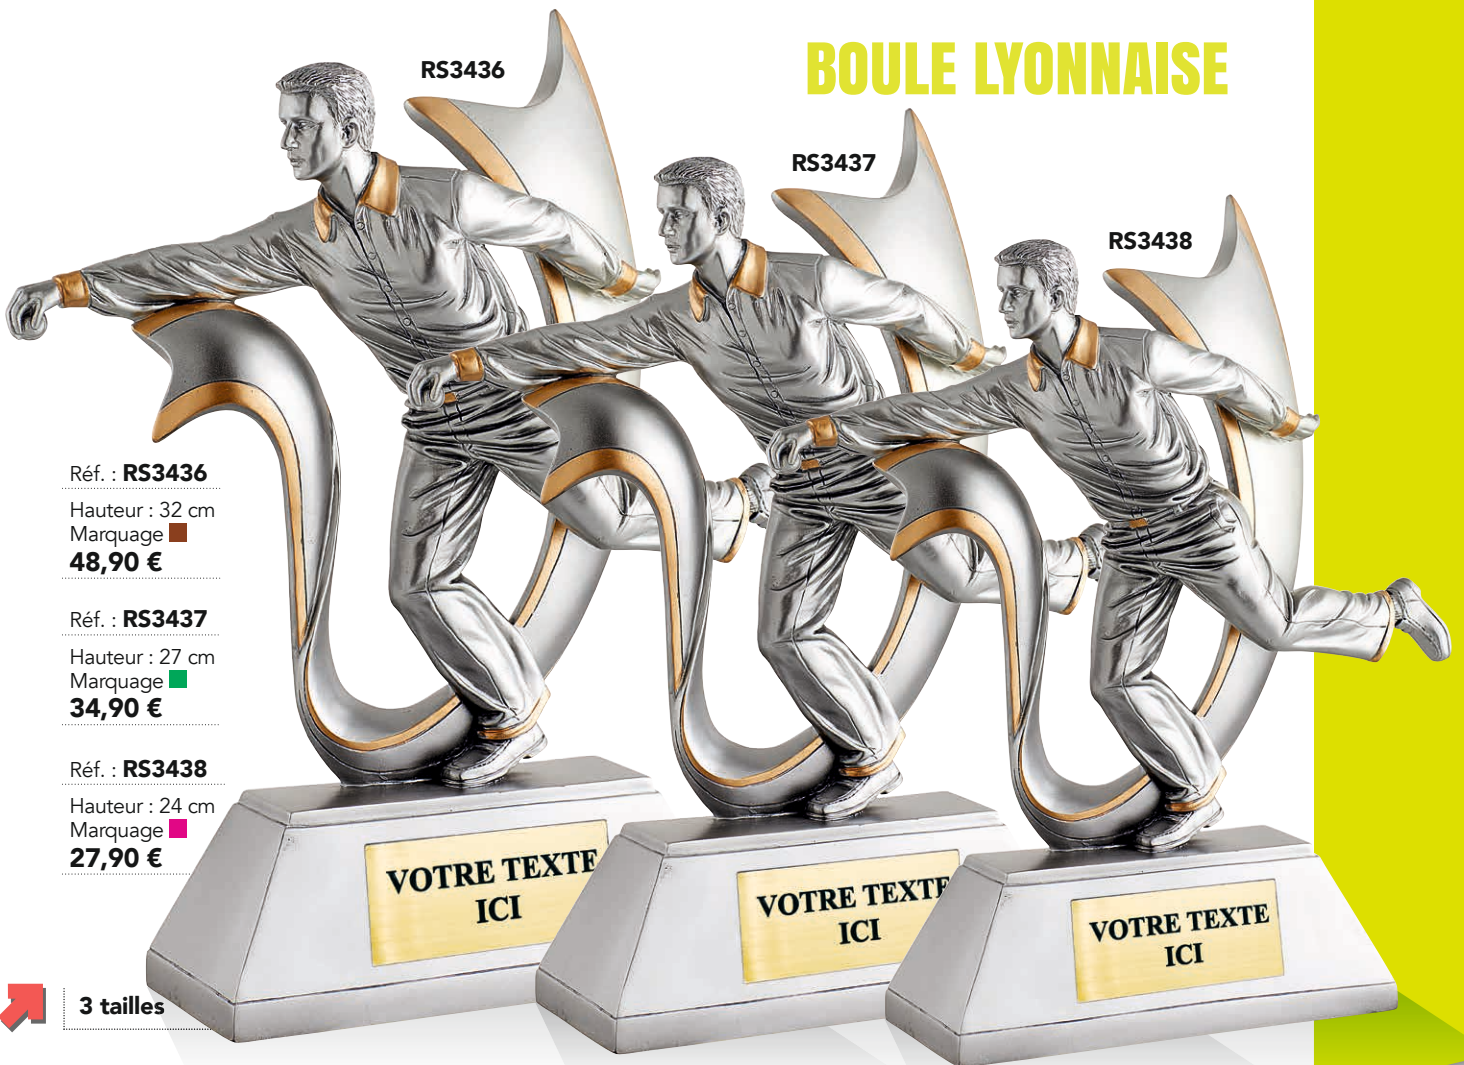

BOULE LYONNAISE

RS3436

RS3437

RS3438

Réf. : **RS3436**

Hauteur : 32 cm
Marquage ■
48,90 €

Réf. : **RS3437**

Hauteur : 27 cm
Marquage ■
34,90 €

Réf. : **RS3438**

Hauteur : 24 cm
Marquage ■
27,90 €

VOTRE TEXTE
ICI

VOTRE TEXTE
ICI

VOTRE TEXTE
ICI

3 tailles