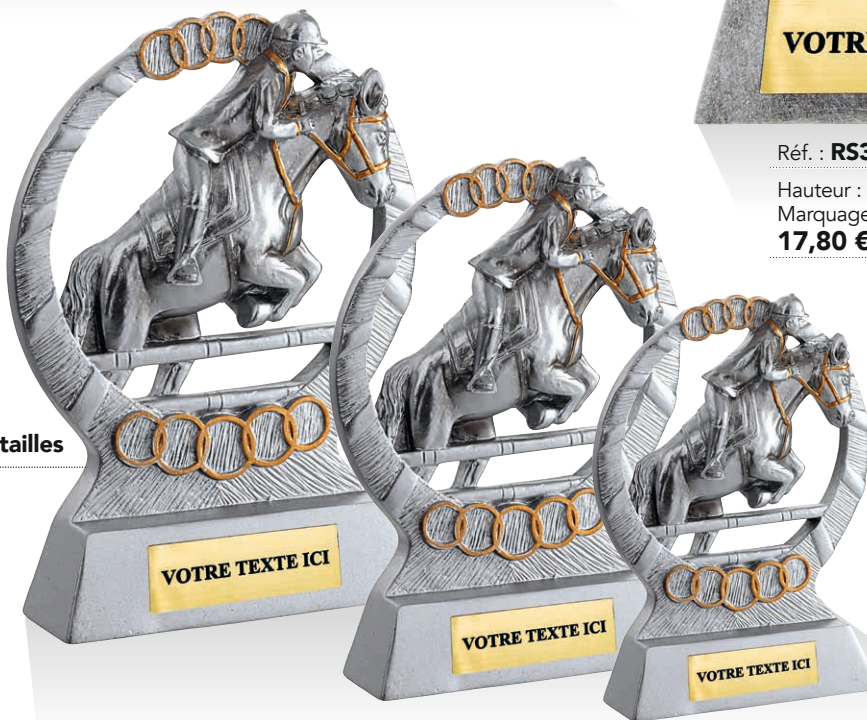

Réf. : RS2543

Hauteur : 16 cm
Marquage ■
8,90 €

Réf. : RS2544

Hauteur : 14 cm
Marquage ■
6,15 €

Réf. : RS2545

Hauteur : 11 cm
Marquage ■
4,05 €

ÉQUITATION

LE CARRÉ DE COULEUR CORRESPOND À LA TAILLE DU MARQUAGE
VOIR LE CAHIER DE PERSONNALISATION PAGES 250 À 259