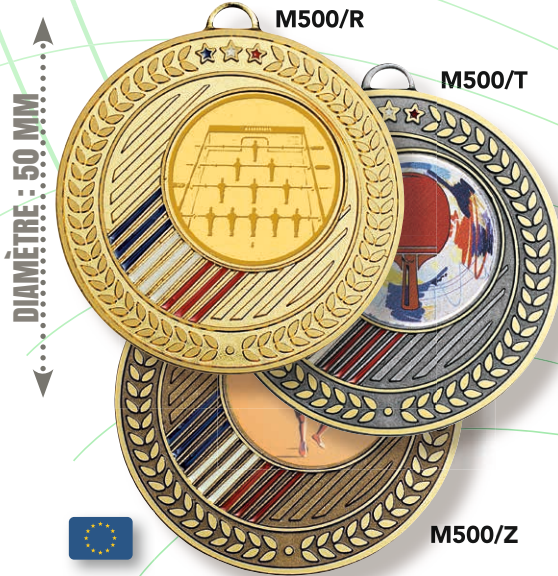

LES MÉDAILLES

MÉDAILLES PORTE-CENTRE

QUALITÉ
SUPÉRIEURE
LAITON

PRIX DÉGRESSIF
SUR RÉFÉRENCE
IDENTIQUE DANS
LA MÊME COULEUR

MÉDAILLES
ÉMAILLÉES : Ø 50 mm
Centre : Ø 25 mm

L'unité 13,16 €
À partir de 10 9,40 €
À partir de 100 8,46 €