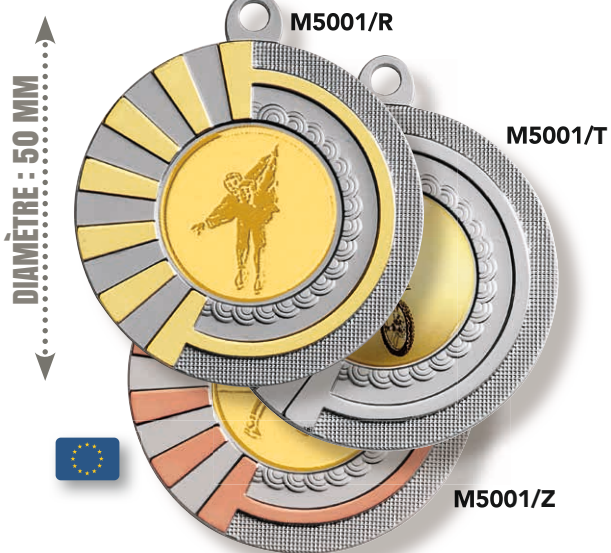

MÉDAILLES : Ø 50 mm
Centre : Ø 25 mm

L'unité 2,24 €

À partir de 10 1,60 €

À partir de 100 1,44 €