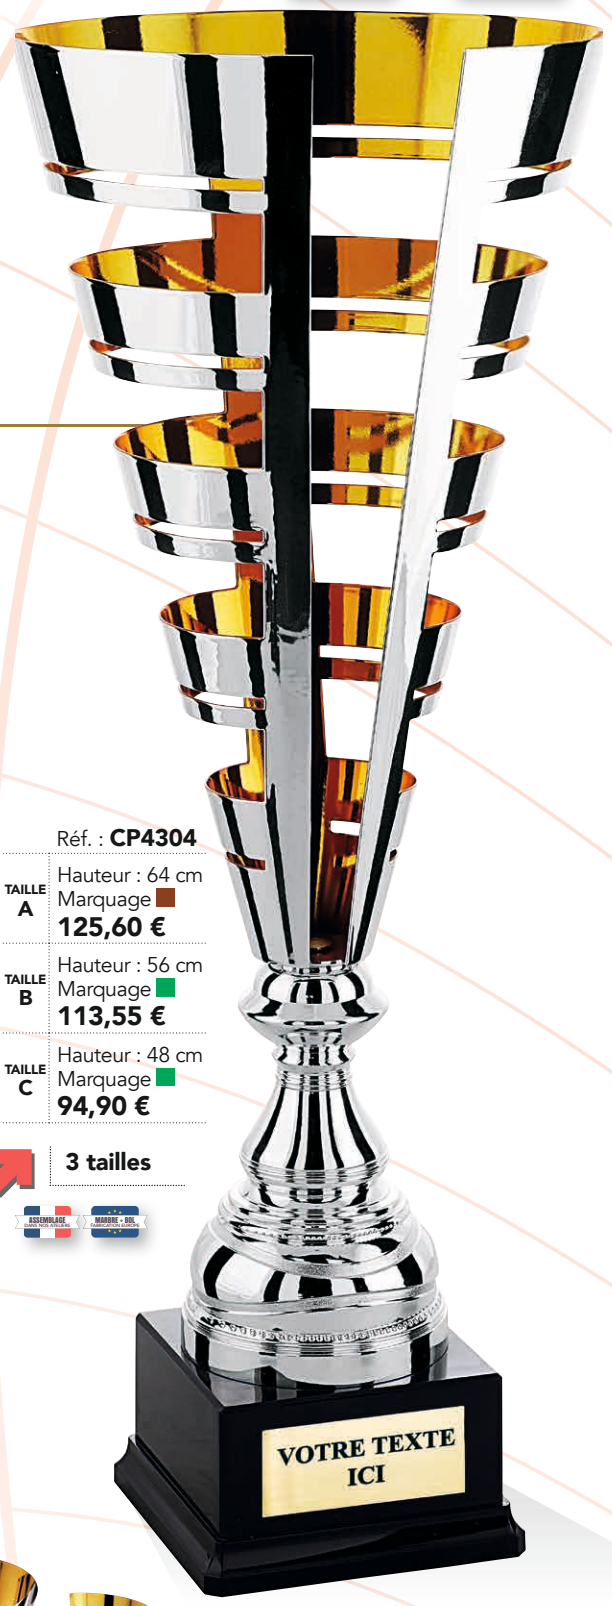

Réf. : **CP4304**

- TAILLE A : Hauteur : 64 cm
  Marquage ■ **125,60 €**
- TAILLE B : Hauteur : 56 cm
  Marquage ■ **113,55 €**
- TAILLE C : Hauteur : 48 cm
  Marquage ■ **94,90 €**

3 tailles

100% MÉTAL

Réf. : **CP5288**

- TAILLE A : Hauteur : 58 cm
  Marquage ■ **127,25 €**
- TAILLE B : Hauteur : 52 cm
  Marquage ■ **116,05 €**
- TAILLE C : Hauteur : 49 cm
  Marquage ■ **99,70 €**

3 tailles