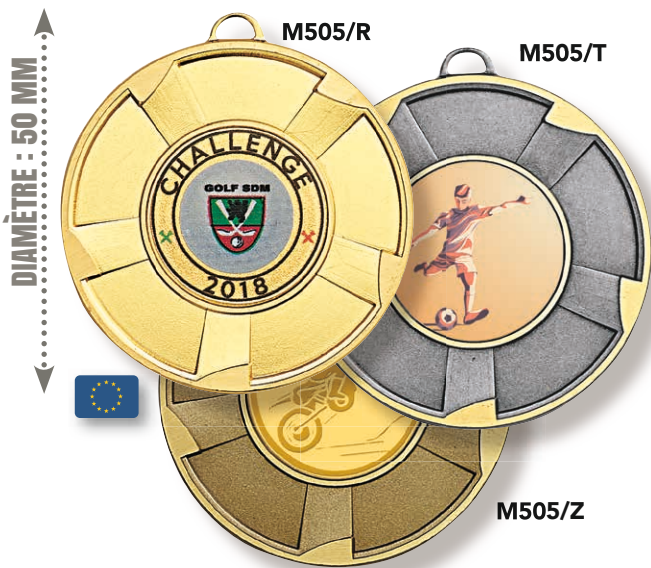

MÉDAILLES : Ø 50 mm
Centre : Ø 25 mm

L'unité 8,12 €
À partir de 10 5,80 €
À partir de 100 5,22 €