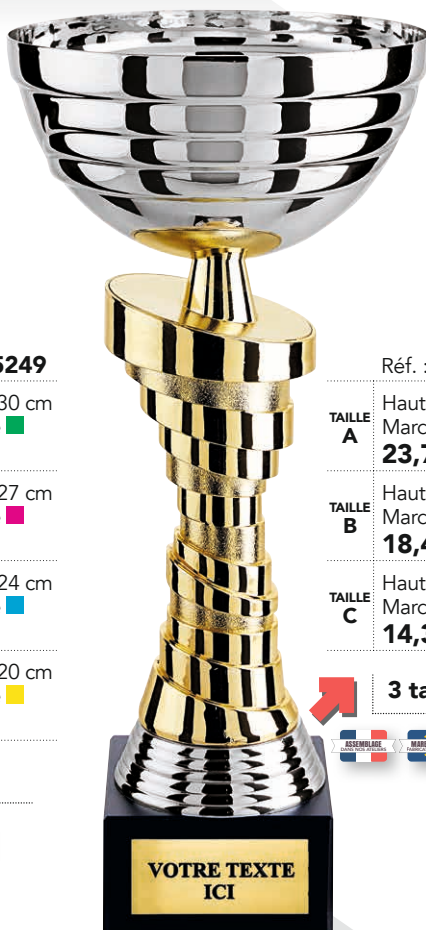

TAILLE B Hauteur : 36 cm
Marquage ■ **17,75 €**

TAILLE C Hauteur : 32 cm
Marquage ■ **13,70 €**

TAILLE D Hauteur : 29 cm
Marquage ■ **11,60 €**

TAILLE E Hauteur : 27 cm
Marquage ■ **10,90 €**

5 tailles

LES COUPES

COUPES CLASSIQUES

Personnalisez vos trophées avec nos centres
Pages 236 à 239

ou avec votre logo
Personnalisation page 253

Ø 25 mm

Réf. : CP4264

TAILLE A	Hauteur : 36 cm	Marquage ■
	24,30 €	
TAILLE B	Hauteur : 31 cm	Marquage ■
	18,40 €	
TAILLE C	Hauteur : 27 cm	Marquage ■
	13,45 €	

3 tailles

Réf. : CP5250

TAILLE A	Hauteur : 28 cm	Marquage ■
	23,40 €	
TAILLE B	Hauteur : 26 cm	Marquage ■
	20,15 €	
TAILLE C	Hauteur : 23 cm	Marquage ■
	15,35 €	

3 tailles

Réf. : CP5249

TAILLE A	Hauteur : 30 cm	Marquage ■
	24,15 €	
TAILLE B	Hauteur : 27 cm	Marquage ■
	19,00 €	
TAILLE C	Hauteur : 24 cm	Marquage ■
	15,35 €	
TAILLE D	Hauteur : 20 cm	Marquage ■
	12,20 €	

4 tailles

Réf. : CP5251

TAILLE A	Hauteur : 35 cm	Marquage ■
	23,75 €	
TAILLE B	Hauteur : 31 cm	Marquage ■
	18,40 €	
TAILLE C	Hauteur : 27 cm	Marquage ■
	14,30 €	

3 tailles

Ø 25 mm

Réf. : CP5252

TAILLE A	Hauteur : 42 cm	Marquage ■
	21,90 €	
TAILLE B	Hauteur : 36 cm	Marquage ■
	17,90 €	
TAILLE C	Hauteur : 31 cm	Marquage ■
	14,70 €	