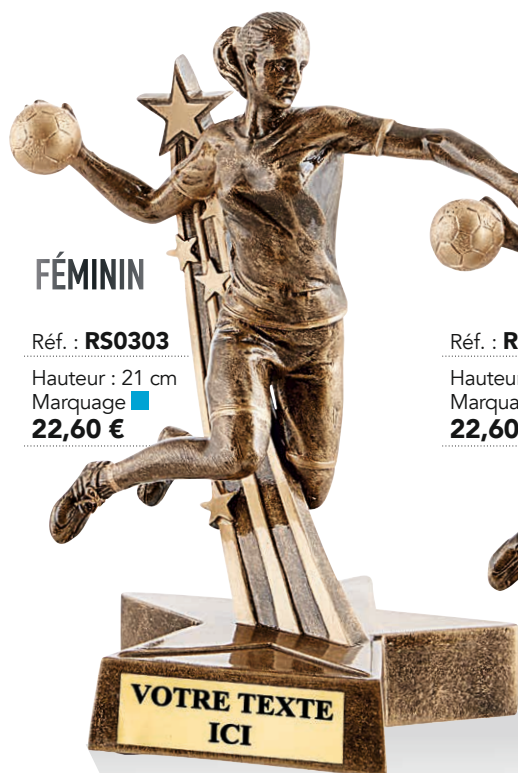

HANDBALL

Réf. : **RS0303**

Hauteur : 21 cm
Marquage ■
22,60 €