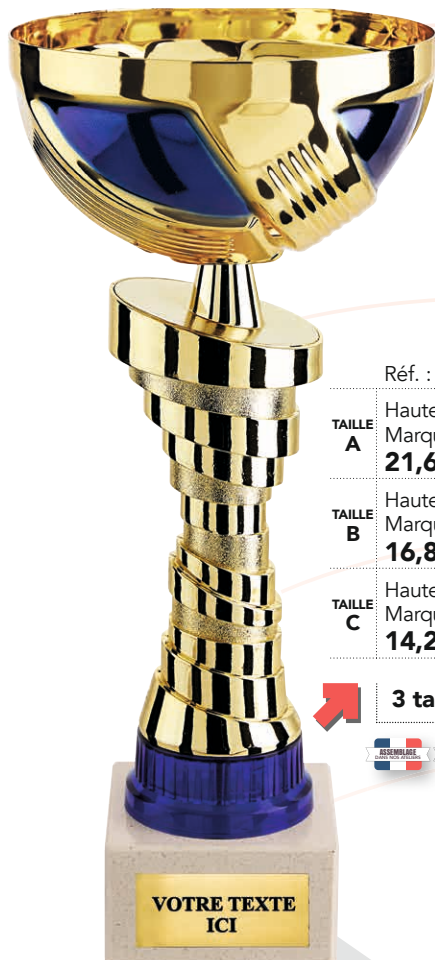

ou avec votre logo
Personnalisation page 253

Réf. : **CP4260**

TAILLE A Hauteur : 37 cm
Marquage ■ **22,90 €**

TAILLE B Hauteur : 34 cm
Marquage ■ **20,30 €**

TAILLE C Hauteur : 30 cm
Marquage ■ **16,50 €**

3 tailles

Réf. : **CP4261**

TAILLE A Hauteur : 37 cm
Marquage ■ **22,90 €**

TAILLE B Hauteur : 34 cm
Marquage ■ **20,30 €**

TAILLE C Hauteur : 30 cm
Marquage ■ **16,50 €**

3 tailles

Ø 25 mm

Réf. : **CP5247**

TAILLE A Hauteur : 36 cm
Marquage ■ **21,60 €**

TAILLE B Hauteur : 31 cm
Marquage ■ **16,80 €**

TAILLE C Hauteur : 29 cm
Marquage ■ **14,20 €**

3 tailles

Réf. : **CP5248**

TAILLE A Hauteur : 38 cm
Marquage ■ **23,10 €**

TAILLE B Hauteur : 34 cm
Marquage ■ **18,30 €**

TAILLE C Hauteur : 29 cm
Marquage ■ **15,00 €**

TAILLE D Hauteur : 26 cm
Marquage ■ **11,80 €**

4 tailles

Réf. : **CP5246**

TAILLE A Hauteur : 40 cm
Marquage ■ **21,45 €**