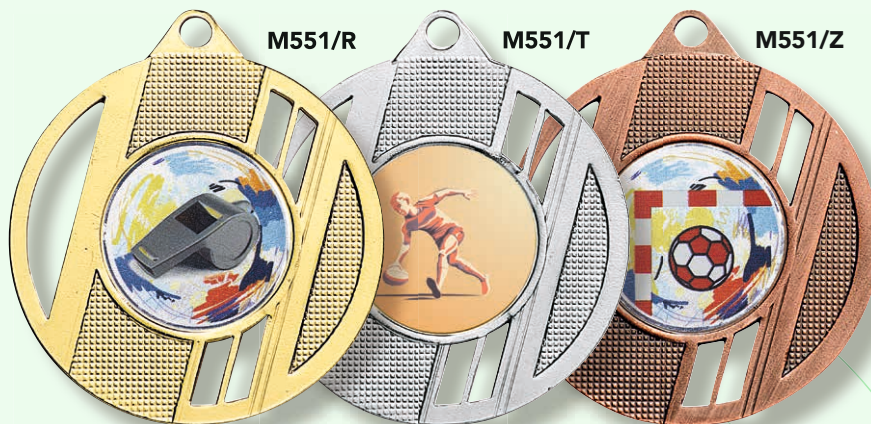

MÉDAILLES : Ø 50 mm
Centre : Ø 25 mm

L'unité 1,47 €
À partir de 10 1,05 €
À partir de 100 0,95 €

DIAMÈTRE : 50 MM