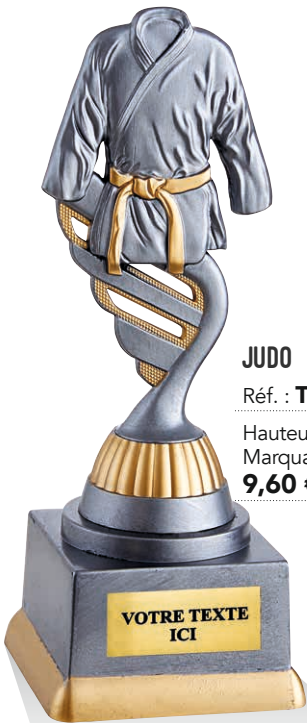

9,60 €

FOOTBALL

Réf. : **TP5058**

Hauteur : 18 cm

Marquage ■

9,60 €

FOOTBALL

Réf. : **TP5057**

Hauteur : 18 cm

Marquage ■

9,60 €

JUDO

Réf. : **TP5060**

Hauteur : 18 cm

Marquage ■

9,60 €