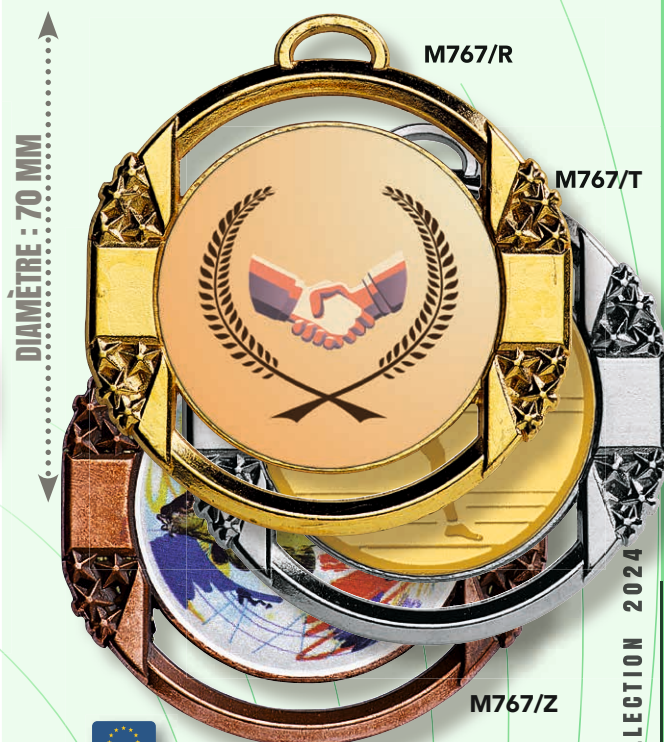

MÉDAILLES : Ø 70 mm
Centre : Ø 50 mm

L'unité 3,43 €
À partir de 10 2,45 €
À partir de 50 2,21 €