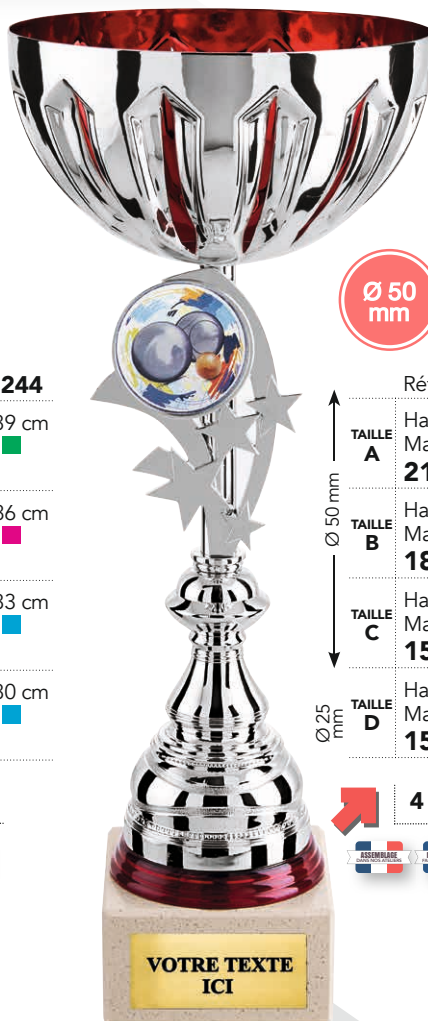

COUPES CLASSIQUES

Ø 25 mm

Réf. : CP5242

TAILLE A	Hauteur : 35 cm Marquage ■
TAILLE B	Hauteur : 33 cm Marquage ■
TAILLE C	Hauteur : 31 cm Marquage ■

3 tailles

Ø 50 mm

Ø 25 mm

Réf. : CP5243

TAILLE A	Hauteur : 39 cm Marquage ■
TAILLE B	Hauteur : 38 cm Marquage ■
TAILLE C	Hauteur : 35 cm Marquage ■
TAILLE D	Hauteur : 32 cm Marquage ■
TAILLE E	Hauteur : 31 cm Marquage ■
TAILLE F	Hauteur : 29 cm Marquage ■
TAILLE G	Hauteur : 26 cm Marquage ■
TAILLE H	Hauteur : 24 cm Marquage ■

8 tailles

Réf. : CP5244

TAILLE A	Hauteur : 39 cm Marquage ■
TAILLE B	Hauteur : 36 cm Marquage ■
TAILLE C	Hauteur : 33 cm Marquage ■
TAILLE D	Hauteur : 30 cm Marquage ■

4 tailles

Ø 50 mm

Ø 25 mm

Réf. : CP5245

TAILLE A	Hauteur : 38 cm Marquage ■
TAILLE B	Hauteur : 35 cm Marquage ■
TAILLE C	Hauteur : 33 cm Marquage ■
TAILLE D	Hauteur : 31 cm Marquage ■

4 tailles

Personnalisez vos trophées avec nos centres
Pages 236 à 239