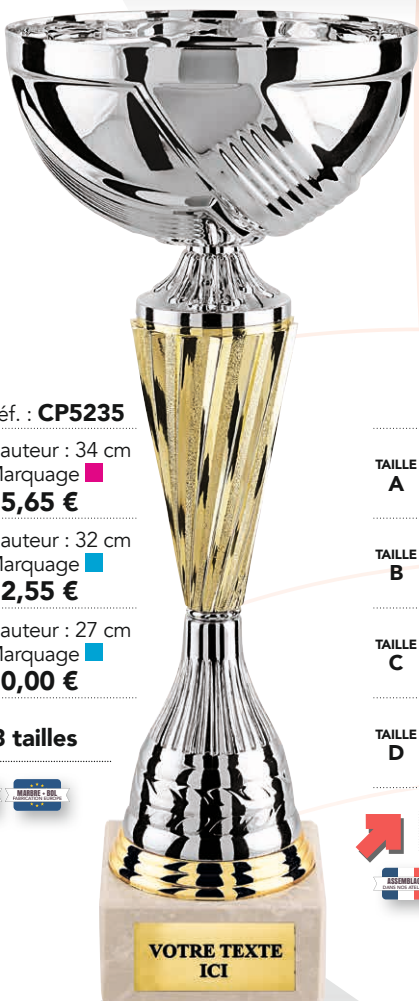

Réf. : **CP5235**

TAILLE A	Hauteur : 34 cm	Marquage ■
	15,65 €	
TAILLE B	Hauteur : 32 cm	Marquage ■
	12,55 €	
TAILLE C	Hauteur : 27 cm	Marquage ■
	10,00 €	

3 tailles

VOTRE TEXTE
ICI