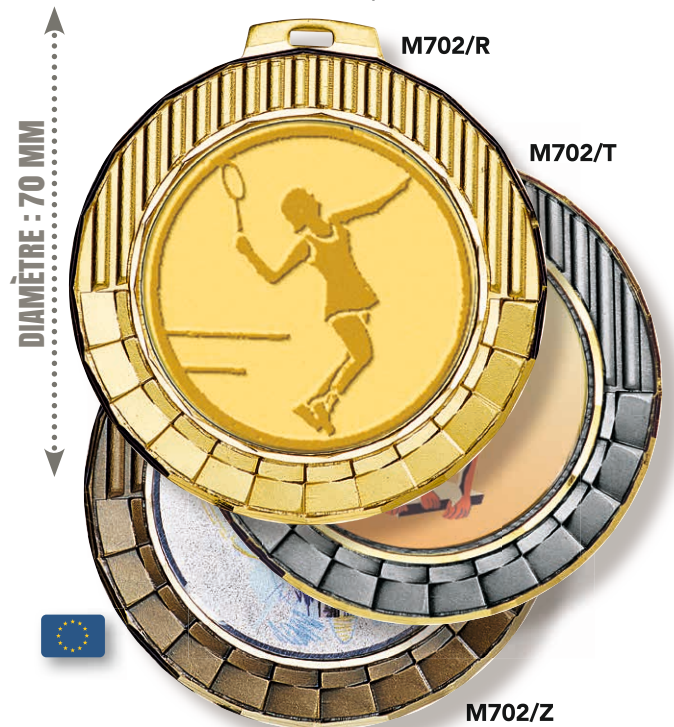

MÉDAILLES : Ø 70 mm
Centre : Ø 50 mm

L'unité 18,90 €
À partir de 10 13,50 €
À partir de 50 12,15 €