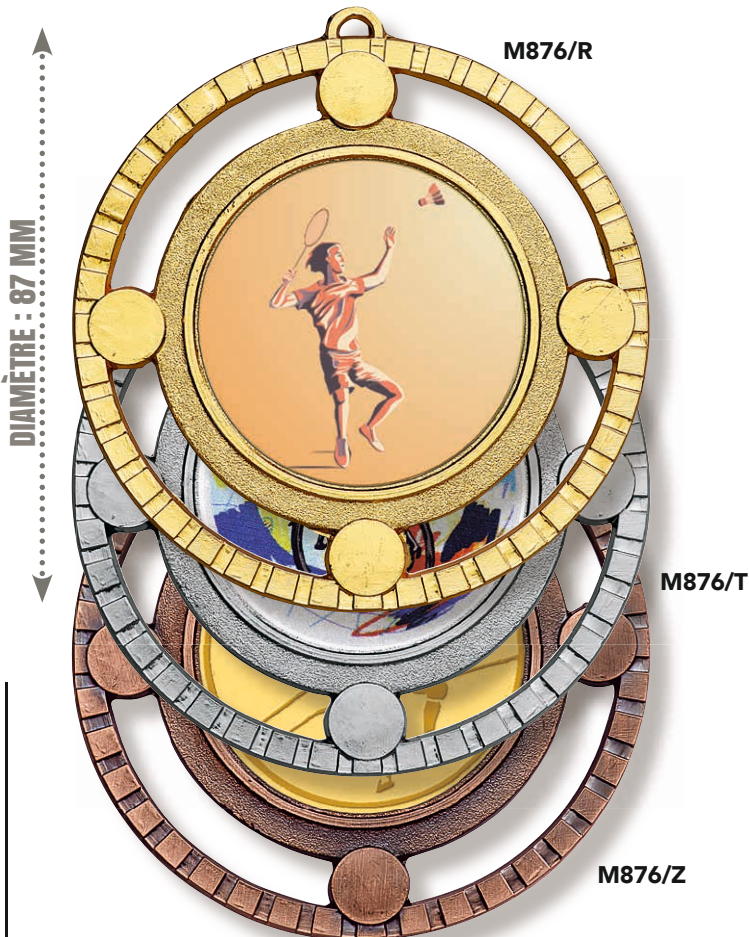

MÉDAILLES : Ø 87 mm
Centre : Ø 50 mm

L'unité 6,23 €
À partir de 10 4,45 €
À partir de 50 4,01 €