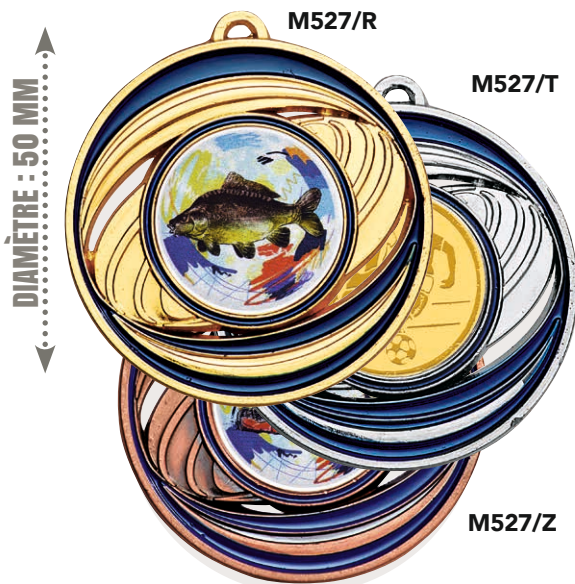

MÉDAILLES
ÉMAILLÉES : Ø 50 mm
Centre : Ø 25 mm

L'unité 2,24 €

À partir de 10 1,60 €

À partir de 100 1,44 €